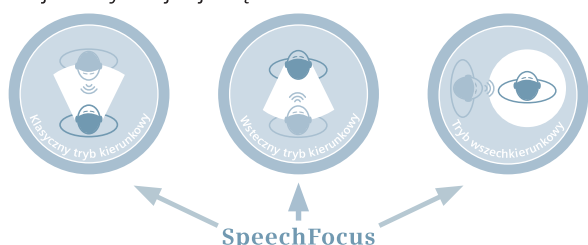

## Technologia BestSound

Technologia BestSound to trzy nowe systemy zaprojektowane, tak by w każdych warunkach zapewnić wyraźne i komfortowe słyszenie dopasowane do indywidualnych potrzeb.

### SpeechFocus

SpeechFocus nieustannie monitoruje otoczenie pod kątem sygnału mowy i ustawia optymalną konfigurację mikrofonów kierunkowych. W sytuacji, w której głos dobiega z przodu, przełącza system mikrofonów w klasyczny tryb kierunkowy. Gdy rozmawiamy z kimś znajdującym się z tyłu, na przykład prowadząc samochód, SpeechFocus przełącza je na wsteczny tryb kierunkowy. Natomiast, gdy nasz rozmówca znajduje się z boku, ustawia tryb wszechkierunkowy. Dzięki SpeechFocus, mowa zawsze będzie czysta i wyraźna, niezależnie od tego, z której strony znajduje się nasz rozmówca.